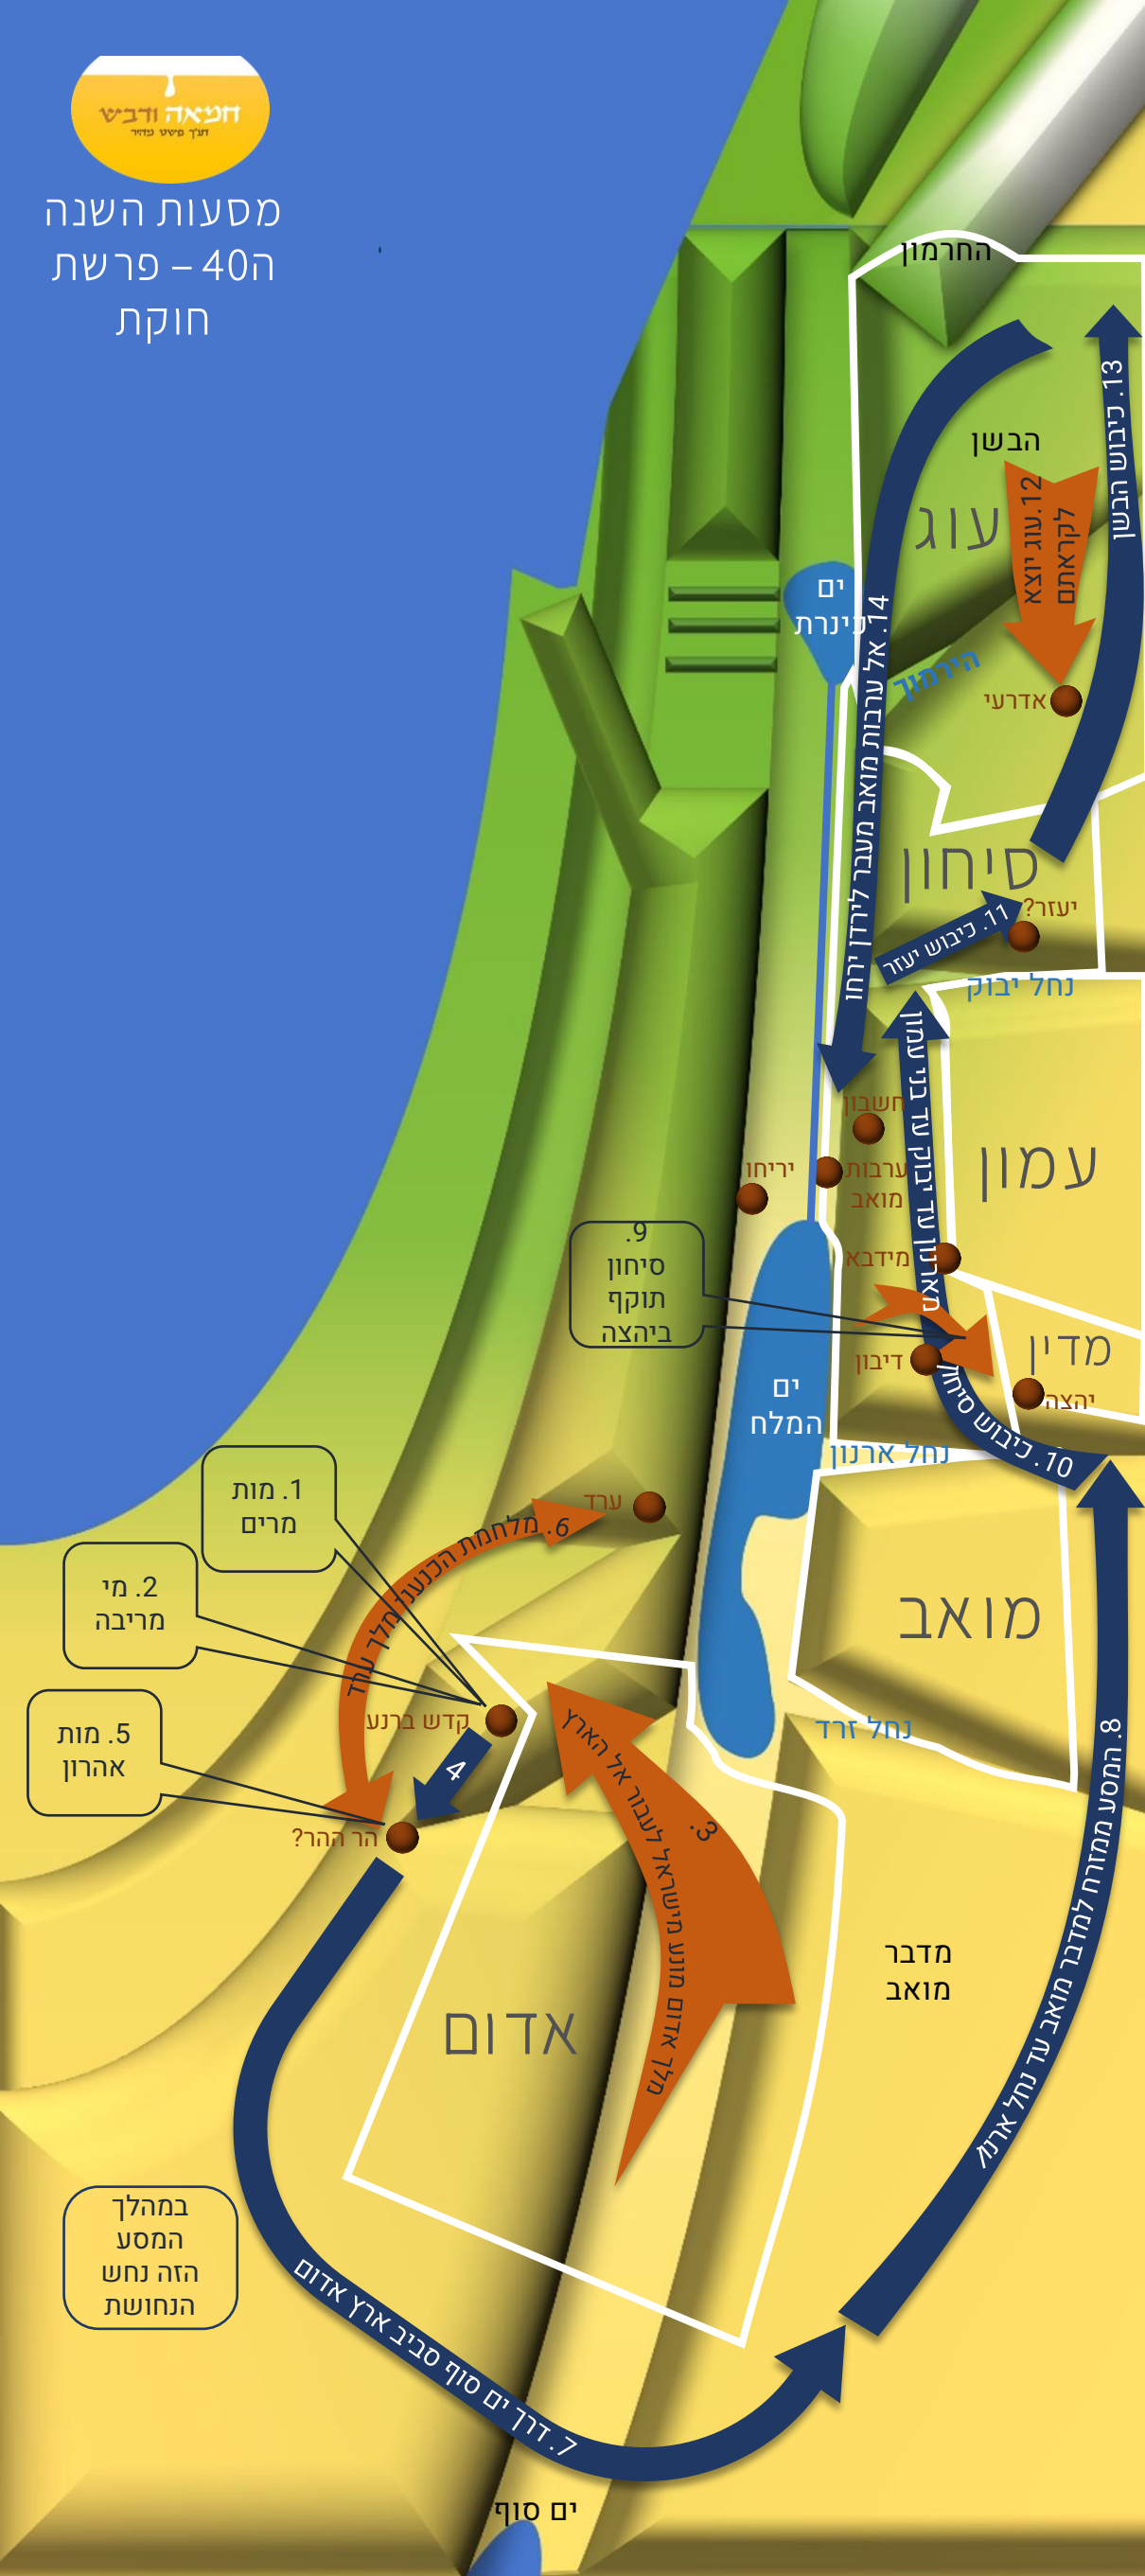

מסעות השנה
ה40 – פרשת
חוקת

1. מות מרים

2. מריבה מי

5. מות אהרון

במהלך המסע הזה נחש הנחושת

4. קדש ברנע

הר ההר?

6. מלחמת הכנעני חלק ענד

3. חלק ארץ מואם חזונו ישראל לעבור אל הארץ

7. דרך ים סוף סביב ארץ אדום

ים סוף

9. סיחון תוקף ביהצה

ים המלח

נחל זרד

מואב

מדבר מואב

מדין יהצה

עמון

יריחו

חשבון

דיבון

נחל ארנון

נחל יבוק

יעזר?

14. אל עבדות מואב מעבר לירדן ירחו

ים ינירת