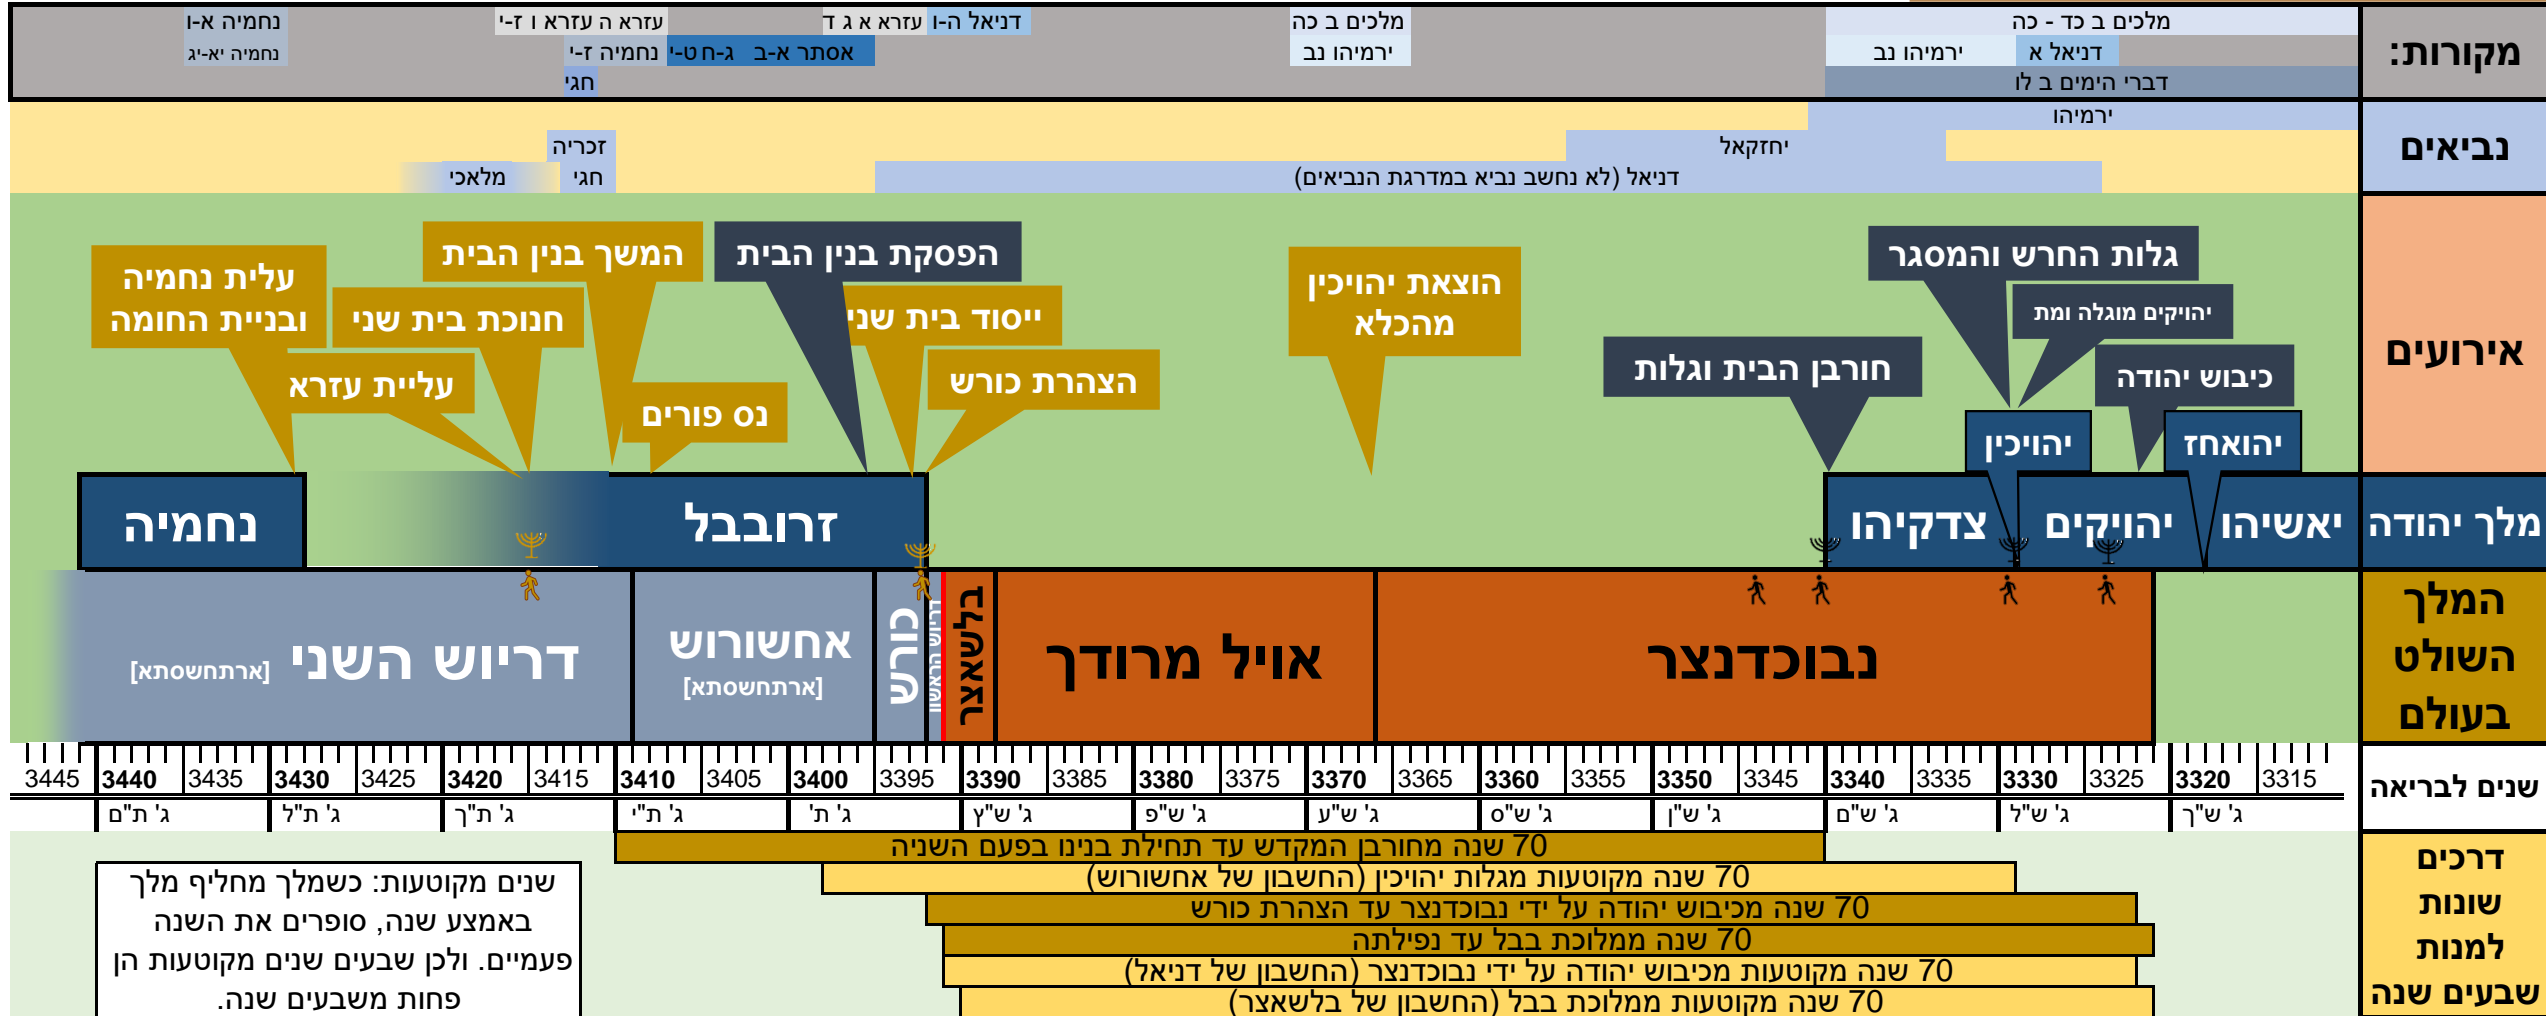

ציר זמן גלות בבל

חגיגה ודבש
זמן שיטת נודד

על פי השיטה הפשוטה ביותר לסדר הזמנים. ישנן שיטות נוספות

הערות: i4477101@gmail.com

- הגליה של יהודים
- הגליה של כלי המקדש
- חזרה של יהודים
- חזרה של כלי המקדש

שנים מקוטעות: כשמלך מחליף מלך באמצע שנה, סופרים את השנה פעמיים. ולכן שבעים שנים מקוטעות הן פחות משבעים שנה.